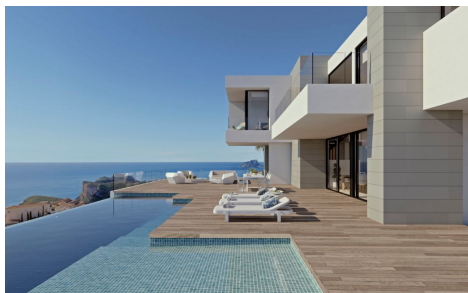

3

3

606m²

940m²

N/A

Villa Navío est une propriété unique située à Jasmynes Residencial, dans l'urbanisation de La Cumbre del Sol, avec une ligne esthétique moderne, plusieurs terrasses et points de vue pour contempler la mer et laisser la lumière et le soleil de la Méditerranée inonder l'intérieur de la villa de l'aube au crépuscule. La villa jouit d'une vue spectaculaire sur la mer dont on peut profiter.