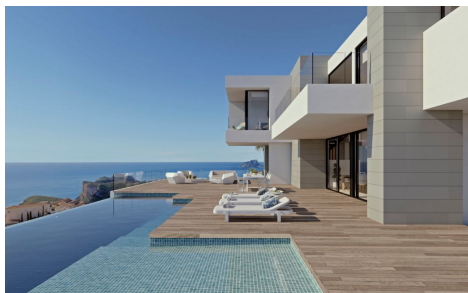

3

3

606m²

940m²

N/A

Villa Navio is een unieke woning gelegen in Jazmines, in het Residential Resort Cumbre del Sol, die een moderne, esthetische lijn vormt, met terrassen vanwaar u de adembenemende zeezichten kunt waarnemen en het licht van de mediterrane zon het interieur van de woning overspoelen van zonsopgang tot zonsondergang. Het biedt een spectaculair uitzicht op zee, waarvan kan worden genoten vanuit